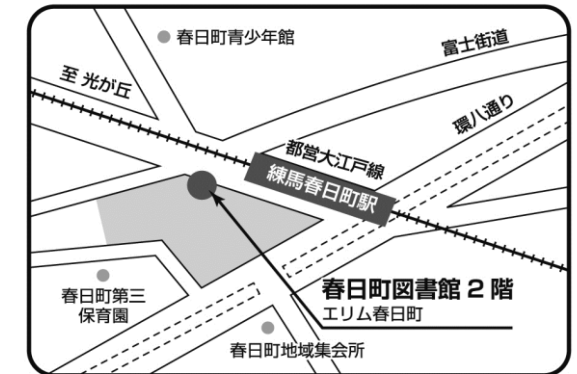

共催:在宅療養支援委員会

6月7日(日) 11:00～12:00
紙芝居屋さんがやってくる!
対象:幼児～小学生と保護者
定員:20名(抽選制)
申込:5月17日(日)～5月24日(日)

6月10日(水) 10:00～12:00
保育付きブックタイム
対象:満6か月から就学前の乳幼児
定員:子ども6名(抽選制)
申込:5月20日(水)～6月3日(水)

練馬区 人権・男女共同参画課 春日町図書館 共催事業

保育付 ブックタイム

図書館でゆっくり読書を楽しみませんか?
保育者がお子様をお預かりしている間
図書館で読書をする時間を提供します。

日時:6月10日(水) 午前10時～12時

保育会場:春日町図書館 2階会議室

保育事業者: NPO 法人保育サービスぽてと

保育対象: 満6か月から就学前の乳幼児

定員: 子ども6名(抽選)

持ち物:記入済み「預かり表」、タオル、着替え(下着を含む)、飲み物、
(以下はお使いになる場合)オムツ、おしりふき、オムツを入れるビニール袋
※「預かり表」は練馬区立図書館HP(行事案内)からダウンロードできます。
春日町図書館のカウンターでもお配りしています。

申込: 5月20日(水)9:00から6月3日(水)21:00まで
春日町図書館カウンター、電話、Webにて受付
定員に達しなかった場合は、カウンター、電話での受付となります。

春日町図書館 ☎03-5241-1311

練馬区と江戸しぐさ 特別展示会

「江戸しぐさ」はこうして生まれた

名付け親である故・芝三光氏の遺した貴重な原本から、
その教養と文化が育まれた軌跡を公開いたします。

【展示期間】6月13日(土)～6月15日(日)の3日間

午前10時～午後7時に自由に入場可能です

【場所】春日町図書館2階会議室

【共催/資料所蔵・提供】

一般社団法人 芝三光の江戸しぐさ

7月4日(土)に、この展示会の共催である、
一般社団法人 芝三光の江戸しぐさの理事長・疋田あやり先生を
お招きし、講演会を実施いたします。
講演会は、6月13日(土)よりカウンター、電話、Webにて、
申し込みを受け付けます!

お問い合わせ、
練馬区立春日町図書館 03-5241-1311 まで

6月13日(土)～6月15日(月)
練馬区と江戸しぐさ特別展示会
時間:10:00～19:00
事前申込なし。どなたでも自由に入場ください。

7月4日(土)に講演会を
開催します。
6月13日(土)より申し
込み受付を開始します。

その日の
LINEUP

6月7日(日)・6月18日(木)グループ学習室
6月23日(火)～7月7日(火)セタを飾ろう
6月27日(土)練馬つながるフェスタin春日町

7月の行事予定

7月4日(土)練馬区と江戸しぐさ
7月12日(日)図書館に縁日がやってくる!
7月14日(火)～8月2日(日)
こどもエコ・コンクール作品展示
7月19日(日)体験!司書のお仕事
7月20日(月祝)練馬区在宅療養講演会後日上映会

春日町図書館のご案内

※駐車場はありません。

開館時間:午前9時～午後9時

所在地:練馬区春日町5丁目31-2-201
(都営大江戸線練馬春日町駅A3出口すぐ)

電話:03-5241-1311

休館日:6月1、8、22、29日

※図書館内のホール・ギャラリーを利用することが
できます。詳しくは職員までお問合せ下さい。

発行元:練馬区立春日町図書館
指定管理者 株式会社ヴィアックス
発行月:令和8年6月

R100
出版/100%配合率100%再生紙を使用した

春日町図書館
イメージキャラクター 春日まちこ