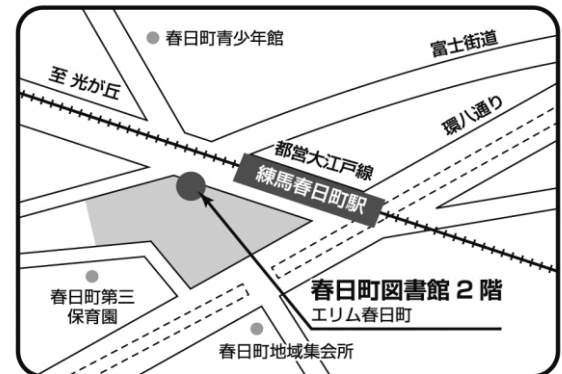

5月10日（日）14:00～14:45
人形劇「おむすび座」がやってくる
対象：3歳～小学生と保護者
（子ども1名につき保護者1名まで）
定員：15組（抽選制）
申込：4月15日（水）～4月28日（火）

5月16日（土）14:00～15:00
インターネット・SNSトラブル防止講座
対象：一般
定員：20名（抽選制）
申込：4月25日（土）～5月9日（土）

インターネット・SNS
トラブル防止講座
5月16日(土)
14:00 - 15:00

講師：東京府消費者啓発員 菅村俊彦 氏

会場：練馬区立春日町図書館 2階会議室

こんなことが学べます

- ・実際にどんなトラブルが起きているのか
- ・トラブルに合わないための対策
- ・どこに相談すればいいのか

注意事項

- ・抽選のうえ、5月13日（水）までに結果をご連絡します。
- ・申込期間中に定員に達しなかった場合は、図書館カウンター、または電話でのみ先着順に受け付けます。

春日町図書館 ☎ 03-5241-1311

2020年に開催した巡回展「としまえん」の記憶

としまえん 思い出アーカイブ 写真展

2026 5/1（金）～5/24（日）

会場：春日町図書館 ギャラリー

閉館後も色褪せない、地域の方が撮影したとしまえんの思い出写真を展示します。

としまえん 思い出アーカイブ 写真展

5月1日（金）～5月24日（日）

会場：春日町図書館ギャラリー

その他のLINEUP

5月26日（火）～6月21日（日）
環境月間パネル展示

6月の行事予定

- 6月7日（日）紙芝居屋さんがやってくる！
- 6月10日（水）保育付きブックタイム
- 6月13日（土）～6月15日（月）江戸しぐさ展示
- 6月23日（火）～7月7日（火）七夕を飾ろう
- 6月27日（土）練馬つながるフェスタin春日町

会議室開放

親子で楽しむ絵本の時間

親子で絵本を楽しむためのスペースとして、会議室を開放します。読み聞かせや読書の場としてご利用ください。

＜日 程＞
令和8年 5月3日（日）～5月6日（水）
＜時 間＞
9:00～18:00

対象：乳幼児～児童と保護者

春日町図書館 5/6（水）15:30～おはなし会開催
☎ 03-5241-1311

5月3日（日）～5月6日（水）
<会議室開放>
親子で楽しむ絵本の時間
対象：乳幼児～児童と保護者
※申込不要
時間：9:00～18:00
5/6(水)はおはなし会開催
15:30～

春日町図書館のご案内

※駐車場はありません。

開館時間：午前9時～午後9時

所在地：練馬区春日町5丁目31-2-201
（都営大江戸線練馬春日町駅A3出口すぐ）
電話：03-5241-1311
休館日：5月7、11、25日

※図書館内のホール・ギャラリーを利用することができます。詳しくは職員までお問合せ下さい。

発行元：練馬区立春日町図書館
指定管理者 株式会社ヴィアックス
発行月：令和8年5月